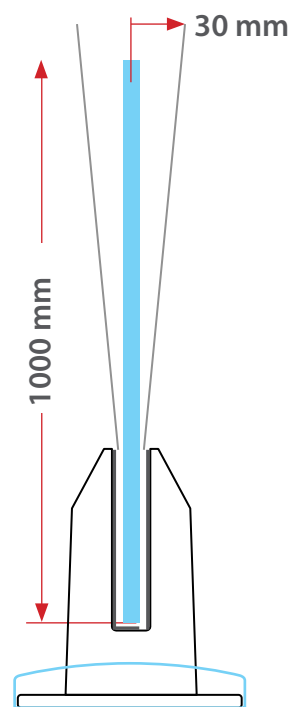

PostFree Flex - spec

2205 Duplex Ultramarint rostfritt stål

Från sidan
skala 1:2

Justerbarhet
ej i skala

(baserat på 1000 mm glashöjd)

Uppifrån
skala 1:1