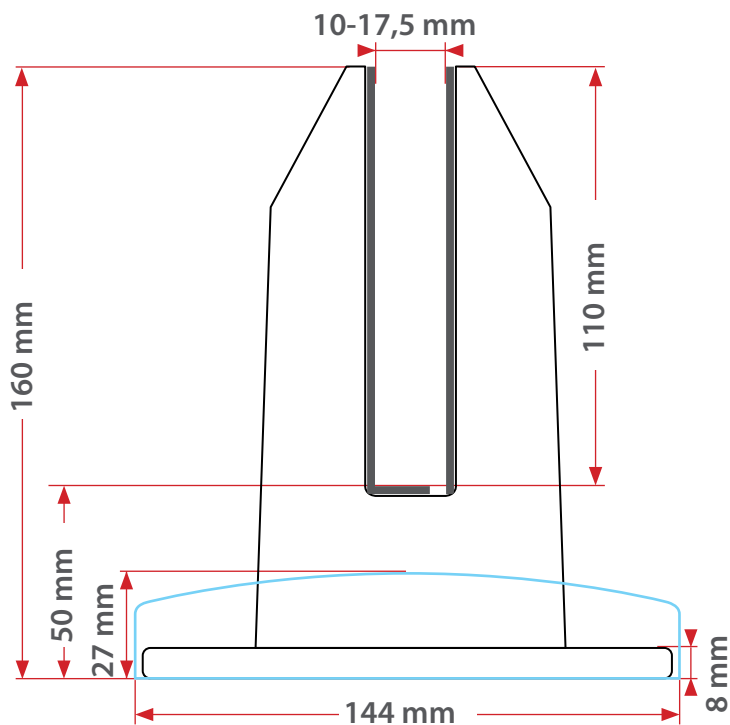

PostFree Flex - spec

2205 Duplex Ultramarint rostfritt stål

Från sidan
skala 1:2

Justerbarhet
ej i skala

(baserat på 1000 mm glashöjd)

Uppifrån
skala 1:1